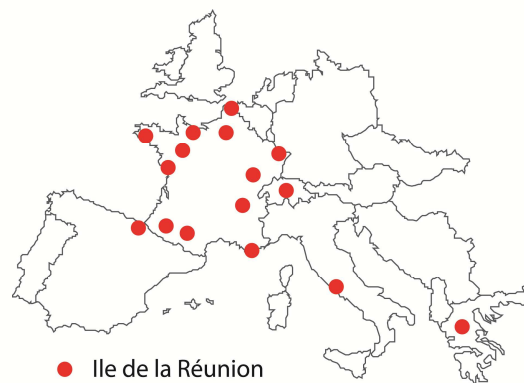

Groupement d'Entreprises

Les Membres :

- Ile de la Réunion
- Guadeloupe

- **GREEN STYLE** 140 rue Jules Guesde - BP 15 - 69491 PIERRE BENITE Cedex
  Email : info@greenstyle.fr - Site : www.greenstyle.fr - Tél : 04 72 66 30 00 - Fax : 04 78 86 98 45
- **GUY LIMOGES - SPORT CLUB ASSISTANCE** Rue de la Gare - 85420 OULMES
  Email : limoges.guy@wanadoo.fr - Tél : 02 51 52 43 67 - Fax : 02 51 52 41 64
- **JARDINS TOULOUSAINS** 15 rue de l'Europe - 31850 MONTRABE
  Email : contact@gauci.fr - www.gauci.fr - Tél : 05 34 26 51 51 - Fax : 05 34 26 51 50
- **LAFITTE PAYSAGE** Quartier Greciette - 64240 MENDIONDE
  Email : info@lafitte.net - Site : www.lafitte.net - Tél : 05 59 29 19 49 - Fax : 05 59 70 20 84
- **LOISELEUR PAYSAGE** 44 rue Aristide Briand - BP 80003 - VILLERS SAINT PAUL - 60870 RIEUX
  Email : secretariat@loiseleurpaysage.com - Site : www.loiseleurpaysage.net
  Tél : 03 44 71 08 01 - Fax : 03 44 71 91 95
- **MÉDITERRANÉE ENVIRONNEMENT** 126 Chemin Lou Foevi - 83190 OLLIOULES Cedex
  Email : info@mediterranee-environnement.fr - Site : www.mediterranee-environnement.fr
  Tél : 04 94 63 46 67 - Fax : 04 94 63 03 14
- **PLAETVOET SPORT & PAYSAGES** 87 route de Steendam - 59210 COUDEKERQUE BRANCHE
  Email : contact@plaetvoet.fr - Site : www.plaetvoet.fr
  Tél : 03 28 63 10 25 - Fax : 03 28 21 00 27
- **SPARFEL** ZAE de Mescoden - 3 rue Guynemer - 29260 PLOUDANIEL
  Email : info@sparfel.com - Site : www.sparfel.com - Tél : 02 98 83 62 62 - Fax : 02 98 83 70 60
- **SPARFEL NORMANDIE IDF** RN 175 - La Forge Moisy - 14430 CRESSEVEUILLE
  Email : info.sparfel@orange.fr - Site : www.sparfel.com - Tél : 02 31 52 20 40 - Fax : 02 31 52 25 89
- **STAR** Route de Craon - 53800 RENAZE
  Email : star.renaze@wanadoo.fr - Tél : 02 43 06 40 76 - Fax : 02 43 06 83 81
- **THIERRY MULLER** 10 rue du commerce - 67118 GEISPOLSHHEIM-GARE
  Email : info@tm-paysage.fr - Site : www.tm-paysage.fr - Tél : 03 88 67 30 00 - Fax : 03 88 67 54 74
- **VDS PAYSAGE** 22 route Nationale - 21110 SOIRANS
  Email : vdspaysage@wanadoo.fr - Site : www.vdspaysage.com - Tél : 03 80 39 43 41 - Fax : 03 80 39 43 20
- **PAYSAGES ANTILLES CONCEPT** Les Hauts de Budan - 97122 BAIE-MAHAULT (GUADELOUPE)
  Email : paysageantillesconcept@orange.fr - Site : www.paysagisteguadeloupe.com
  Tél : 05 90 98 65 93 - Fax : 05 90 98 65 93
- **SPORTS PAYSAGES SOLUTIONS** 4, rue Henri Madoré - ZI Les Sables - 97427 ETANG-SALE (LA REUNION)
  Email : sp.solution@wanadoo.fr - Site : www.sp-solutions.fr
  Tél : 02 62 26 52 62 - Fax : 02 62 26 52 66
- **BINDI PRATOPRONGO** Via C.Colombo Km21 - 00124 ROMA (ITALIE)
  Email : info@bindisecondo.it - Site : www.bindisecondo.it
  Tél : +39 06 5090840 - Fax : +39 06 50912355
- **FANIS GENNATOS** Scrapeloy 18 - Alimos - PC17456 ATHENES (GRECE)
  Email : fanisgennatos@gmail.com - Tél. : + 30 210 980 20 75
- **FLORES Y PLANTAS** Bd Astola, Apartado 44 - 48220 ABADINO (ESPAGNE)
  Email : administracion@cengotita.com - Site : www.cengotita.com
  Tél : +34 946 814 150 - Fax : +34 946 818 422
- **FERNAND PERRIN SA** Les Grandes Vies 38 - 2900 PORRENTRUUY (SUISSE)
  Email : info@fperrin.ch - Tél. +41 32 466 20 32 - Fax : +41 32 466 14 82